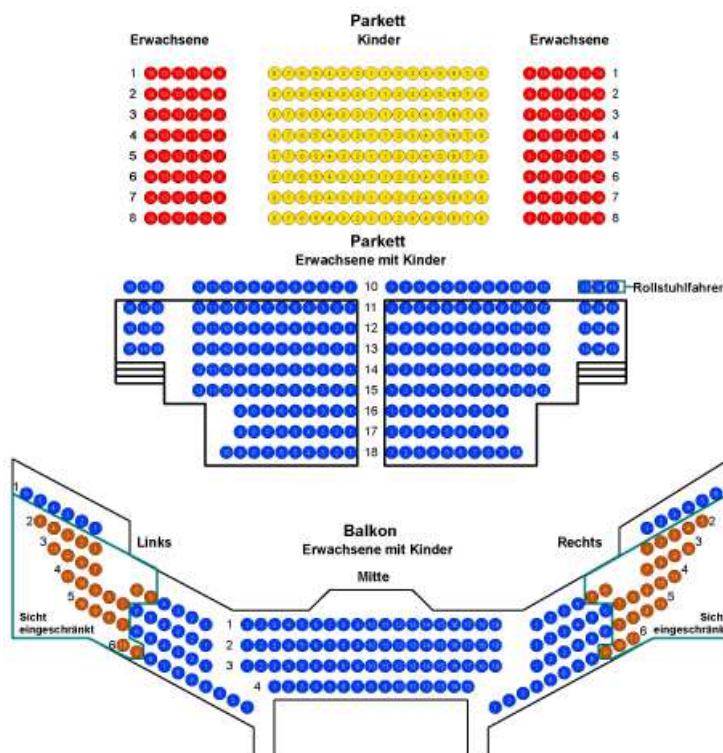

Informationen & Tickets

Kulturzentrum Mattersburg | Stadtbüro
Brunnenplatz 2 | 7210 Mattersburg
T: +43-2626-62096 | F: 65019
mattersburg@bgld-kulturzentren.at
www.bgld-kulturzentren.at

Ticketpartner

Ticket-Center | Kultur-Service Burgenland
T: +43-2682-719-3000
www.kultur-burgenland.at
Ö-Ticket
oeticket.com

Partner & Sponsoren